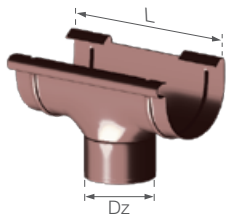

### 1. Rynna dachowa (dł. 3; 4 m)

	netto	brutto	A	B
75 mm	6,11	7,52	75	55
100 mm	8,18	10,06	100	74
125 mm	10,25	12,61	125	89
150 mm	12,94	15,92	150	108

cena za mb

Numer wyrobu:

	ciemnobrązowy	biały	grafitowy	ilość na palecie
75 mm (dł. 2 m)	315110210	312110210	314110210	165 szt / 330 mb
75 mm (dł. 3 m)	315110310	312110310	314110310	165 szt / 495 mb
75 mm (dł. 4 m)	315110410	312110410	314110410	165 szt / 660 mb
100 mm (dł. 3 m)	315710310	312710310	314710310	120 szt / 360 mb
100 mm (dł. 4 m)	315710410	312710410	314710410	120 szt / 480 mb
125 mm (dł. 3 m)	315210310	312210310	314210310	105 szt / 315 mb
125 mm (dł. 4 m)	315210410	312210410	314210410	105 szt / 420 mb
150 mm (dł. 3 m)	315310310	312310310	314310310	60 szt / 180 mb
150 mm (dł. 4 m)	315310410	312310410	314310410	60 szt / 240 mb

### 2. Złączka rynnowa

	netto	brutto	L
75 mm	9,44	11,61	120
100 mm	11,56	14,22	190
125 mm	13,69	16,84	240
150 mm	15,38	18,92	240

cena za szt

Numer wyrobu:

	ciemnobrązowy	biały	grafitowy	ilość w opakowaniu / ilość na palecie
75 mm	315121000	312121000	314121000	30 szt / -
100 mm	315721000	312721000	314721000	10 / 800 szt
125 mm	315221000	312221000	314221000	24 / 384 szt
150 mm	315321000	312321000	314321000	22 / 352 szt

### 3. Lej spustowy

	netto	brutto	L	Dz
75/63 mm	14,48	17,81	160	63
100/90 mm	15,60	19,19	264	90
125/90 mm	16,72	20,57	300	90
125/110 mm	16,72	20,57	300	110
150/110 mm	28,05	34,50	300	110

cena za szt

Numer wyrobu: