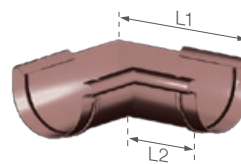

4. Narożnik wewnętrzny

	netto	brutto	L1	L2
75 mm	14,48	17,81	151	59
100 mm	15,60	19,19	199	75
125 mm	16,72	20,57	247	96
150 mm	20,09	24,71	271	92

cena za szt

Numer wyrobu:

	ciemnobrązowy	biały	grafitowy	ilość w opakowaniu / ilość na palecie
75 mm	315123180	312123180	314123180	6 / 384 szt
100 mm	315723180	312723180	314723180	6 / 192 szt
125 mm	315223180	312223180	314223180	10 / 160 szt
150 mm	315323180	312323180	314323180	8 / 128 szt