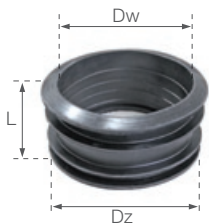

Przejście adaptacyjne dokielichowe (z gumy czarnej)

	netto	brutto	Dw	Dz	L
90/110 mm	11,36	13,97	91	111	50

cena za szt

Numer wyrobu:

		ilość w opakowaniu
90/110 mm	310933100	1 szt