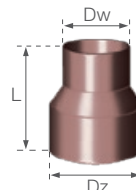

18. Redukcja odwrotna rury spustowej

63/90 mm	netto	brutto	Dw	Dz	L
	9,44	11,61	63,4	90,0	120

cena za szt

Numer wyrobu:

	ciemnobrązowy	biały	grafitowy	ilość w opakowaniu / ilość na palecie
63/90 mm	315626100	312626100	314626100	12 / 960 szt