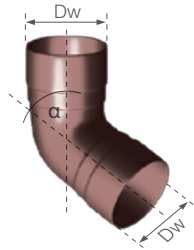

SYSTEMY RYNNOWE GAMRAT Z PVC

RYNNY SPRAWDZONE NA MILIONACH DACHÓW

13. Kolano dwukielichowe 67,5°

	netto	brutto	Dw	α
63 mm	11,44	14,07	63,3	67,5
90 mm	13,83	17,01	90,4	67,5
110 mm	15,39	18,93	110,4	67,5

cena za szt

Numer wyrobu:

	ciemnobrązowy	biały	grafitowy	ilość w opakowaniu / ilość na palecie
63 mm	315422110	312422110	314422110	8 / 512 szt
90 mm	315622110	312622110	314622110	18 / 288 szt
110 mm	315522110	312522110	314522110	12 / 144 szt