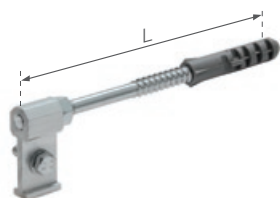

Haki stalowe do obejm (z krótkim kołkiem rozporowym)

	netto	brutto
L-120	5,05	6,21
L-140	5,35	6,58
L-160	5,63	6,92
L-180	5,79	7,12
L-200	6,14	7,55
L-220	6,48	7,97
L-250	6,95	8,55

cena za szt

Numer wyrobu:

		ilość w opakowaniu
L-120	310991100	100 szt
L-140	310991200	100 szt
L-160	310991300	100 szt
L-180	310991400	100 szt
L-200	310991500	100 szt
L-220	310991600	100 szt
L-250	310991700	100 szt