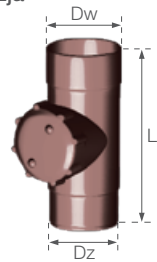

15. Rewizja

110 mm	netto	brutto	Dw	Dz	L
	28,64	35,23	110,4	104,8	295

cena za szt

Numer wyrobu:

	ciemnobrązowy	biały	grafitowy	ilość w opakowaniu / ilość na palecie
110 mm	315525100	312525100	314525100	9 / 144 szt