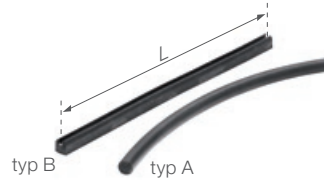

### Przejście adaptacyjne dokielichowe (z gumy czarnej)

	netto	brutto	Dw	Dz	L
90/110 mm	11,36	13,97	91	111	50

cena za szt

Numer wyrobu:

		ilość w opakowaniu
90/110 mm	310933100	1 szt

### Uszczelka zapasowa do kształtek rynnowych (typ A i typ B) \*\*

	netto	brutto	L
75 mm	0,51	0,63	125
100 mm	0,57	0,70	175
125 mm	0,57	0,70	216
150 mm	0,62	0,76	255

cena za szt

Numer wyrobu:

	typ A (do rowka półokrągłego)	typ B (do rowka prostokątnego)	ilość w opakowaniu
75 mm	310932140	310932150	48 szt
100 mm	nd.	310932450	48 szt
125 mm	310932240	310932250	48 szt
150 mm	310932340	nd.	48 szt