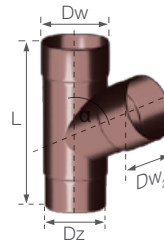

### 16. Trójnik (kąt odejścia 67,5°)

	netto	brutto	L	Dw	Dz	Dw <sub>2</sub>
90/90 mm	18,99	23,36	264	90,4	85,8	90,4
110/63 mm	17,84	21,94	260	110,4	104,8	63,3
110/110 mm	22,81	28,06	310	110,4	104,8	110,4