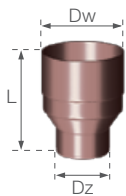

17. Redukcja rury spustowej

110/63 mm	netto	brutto	Dw	Dz	L
	10,90	13,41	110,4	57,8	165

cena za szt

Numer wyrobu:

	ciemnobrązowy	biały	grafitowy	ilość w opakowaniu / ilość na palecie
110/63 mm	315526000	312526000	314526000	12 / 384 szt