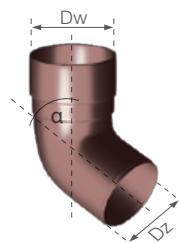

12. Kolano 67,5°

	netto	brutto	Dw	Dz	α
63 mm	9,44	11,61	63,3	57,8	67,5
90 mm	11,56	14,22	90,4	85,8	67,5
110 mm	13,26	16,31	110,4	104,8	67,5

cena za szt

Numer wyrobu:

	ciemnobrązowy	biały	grafitowy	ilość w opakowaniu / ilość na palecie
63 mm	315422100	312422100	314422100	12 / 960 szt
90 mm	315622100	312622100	314622100	18 / 288 szt
110 mm	315522100	312522100	314522100	18 / 216 szt