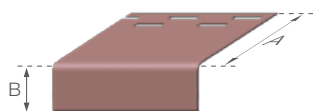

## Listwa okapowa z PVC

netto	brutto	A	B
12,04	14,81	160	55

cena za mb

Numer wyrobu:

	ciemnobrązowy	biały	grafitowy	ilość w opakowaniu
dlugość 2 m	315800200	312800200	314800200	5 szt / 10 mb
dlugość 3 m	315800300	312800300	314800300	5 szt / 15 mb
dlugość 4 m	315800400	312800400	314800400	5 szt / 20 mb