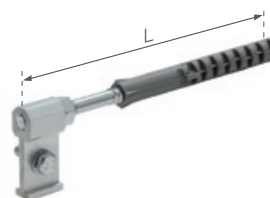

## Haki stalowe do obejm (z długim kołkiem rozporowym)

	netto	brutto
L-120	5,91	7,27
L-140	6,14	7,55
L-160	6,42	7,90
L-180	6,65	8,18
L-200	6,99	8,60
L-220	7,27	8,94
L-250	7,80	9,59

cena za szt

Numer wyrobu: